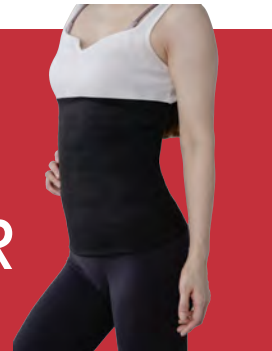

New

BEAUTY
ARMOR

着るトレ

デトックスを最大化

BURNUP

DETOX WARMER

この1着で、デトックス & 温めのW効果

BURNUP（特殊可視光線（深褐色混合波™）を採用し
デトックスと温めがこの1枚で叶う。

BURNUP DETOX WARMER

新発想 特殊バースをエネルギーに変換

BURNUP®: 深褐色混合波とは
特殊可視光線領域に熱加工した素材により
筋肉の収縮効率を最大化させる、
着るエクササイズマテリアルです。

筋肉の収縮効率を高め
デトックス効果を最大化。

お腹側（裏面）

背中側（裏面）

裏面に転写プリントした BURNUP をお腹側、背中側に設置することにより、お腹周りの筋肉、骨盤周りの筋肉を同時に刺激される事で普段の生活を送りながら筋肉の収縮サポートを行います。特殊可視光線（深褐色混合波™）による刺激がデトックス効果の最大化をサポートします。

裏面の滑り止め表面には、くっつき防止で保護フィルムが貼ってあります。
ご使用の際は、透明な保護フィルムを剥いてご使用ください。

【ご使用方法】

転写プリントが裏面になるようにし、前後上下の位置を上図のように調整して使用して下さい。
位置は上はバスト下辺りから下は骨盤を包むくらいの位置までで調整して下さい。
縦線《繫ぎ目》が背骨側に沿うように調整して下さい。

バーナップ デトックスウォーマー

サイズ cm	適応ウエスト（目安）	JAN コード
M	約 65~100	4589947787701
L	約 70~110	4589947787718